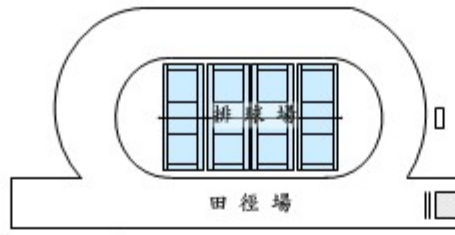

南開科技大學校園配置圖

明德樓

排球場

學生宿舍

藝文廣場

車園

旭光中學

表演廳