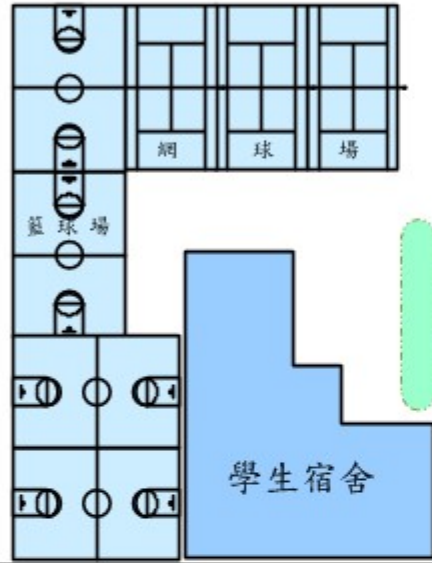

南開科技大學校園配置圖

明德樓

排球場

學生宿舍

藝文廣場

車園

旭光中學

表演廳